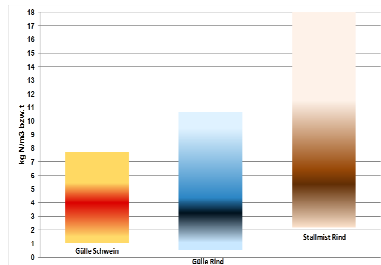

# Analyse organischer Düngemittel und Düngerstreuer-Check

Auch 2014 bieten wir Ihnen wieder die Möglichkeit, Ihre organischen Düngemittel auf ihren Nährstoffgehalt hin analysieren zu lassen. Die Ergebnisse der Analyse ermöglichen Ihnen eine optimale Anrechnung bei der Düngelplanung.

Darüber hinaus bieten wir zur ersten Gabe einen Düngerstreuer-Check an. Dieser optimiert die *gleichmäßige Mineraldüngerverteilung*. Ursachen für die oft ungenaue Verteilung liegen in *schwankenden Düngerqualitäten* und *an der Einstellung des Düngerstreuers*. Die Folgen sind oft *erhöhte Kosten*, *Ernte-, Qualitätsverluste* und bezüglich des Trinkwasserschutzes eine *erhöhte Nitrataustragsgefährdung*. **Wir bieten Ihnen den Einsatz eines Praxis-Prüfsets zur Kontrolle des Streubilds an.**